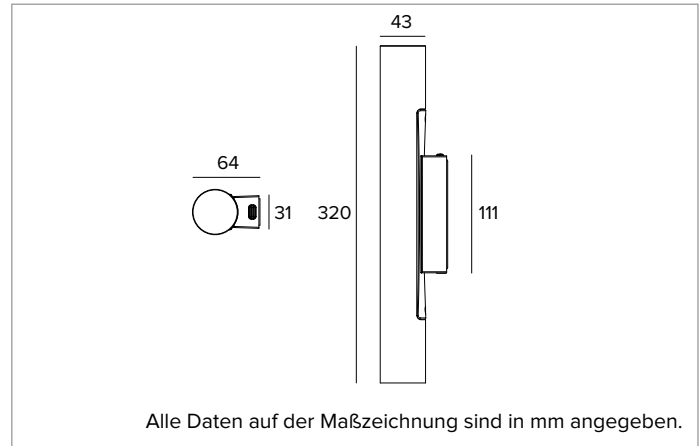

1T9959EL | LABEL 4 - Wandleuchte

Wandleuchte für LED-Leuchtmittel mit direkt/indirekter Lichtemission mit Netzspannung

	4000K	H(m)	D(m)	Emax(lx)
	Ra90		42°	
Fixture Power	15W	1	0.76	1718
Source Flux	2120lm	2	1.52	430
Fixture Flux	1567lm	3	2.28	191
Efficacy	105lm/W	4	3.04	107
TS1962	Imax=810cd/klm	Imax	1718cd	5
			3.80	69

MECHANISCHE MERKMALE

Zylindrischer Körper aus CNC-gefrästem Aluminium und mit Pulverfarbe beschichtet.

Farbe und Oberfläche: Tiefschwarz

Abmessungen: D=43mm

Gewicht: 0,78Kg

Schutzart: IP20

ELEKTRISCHE MERKMALE